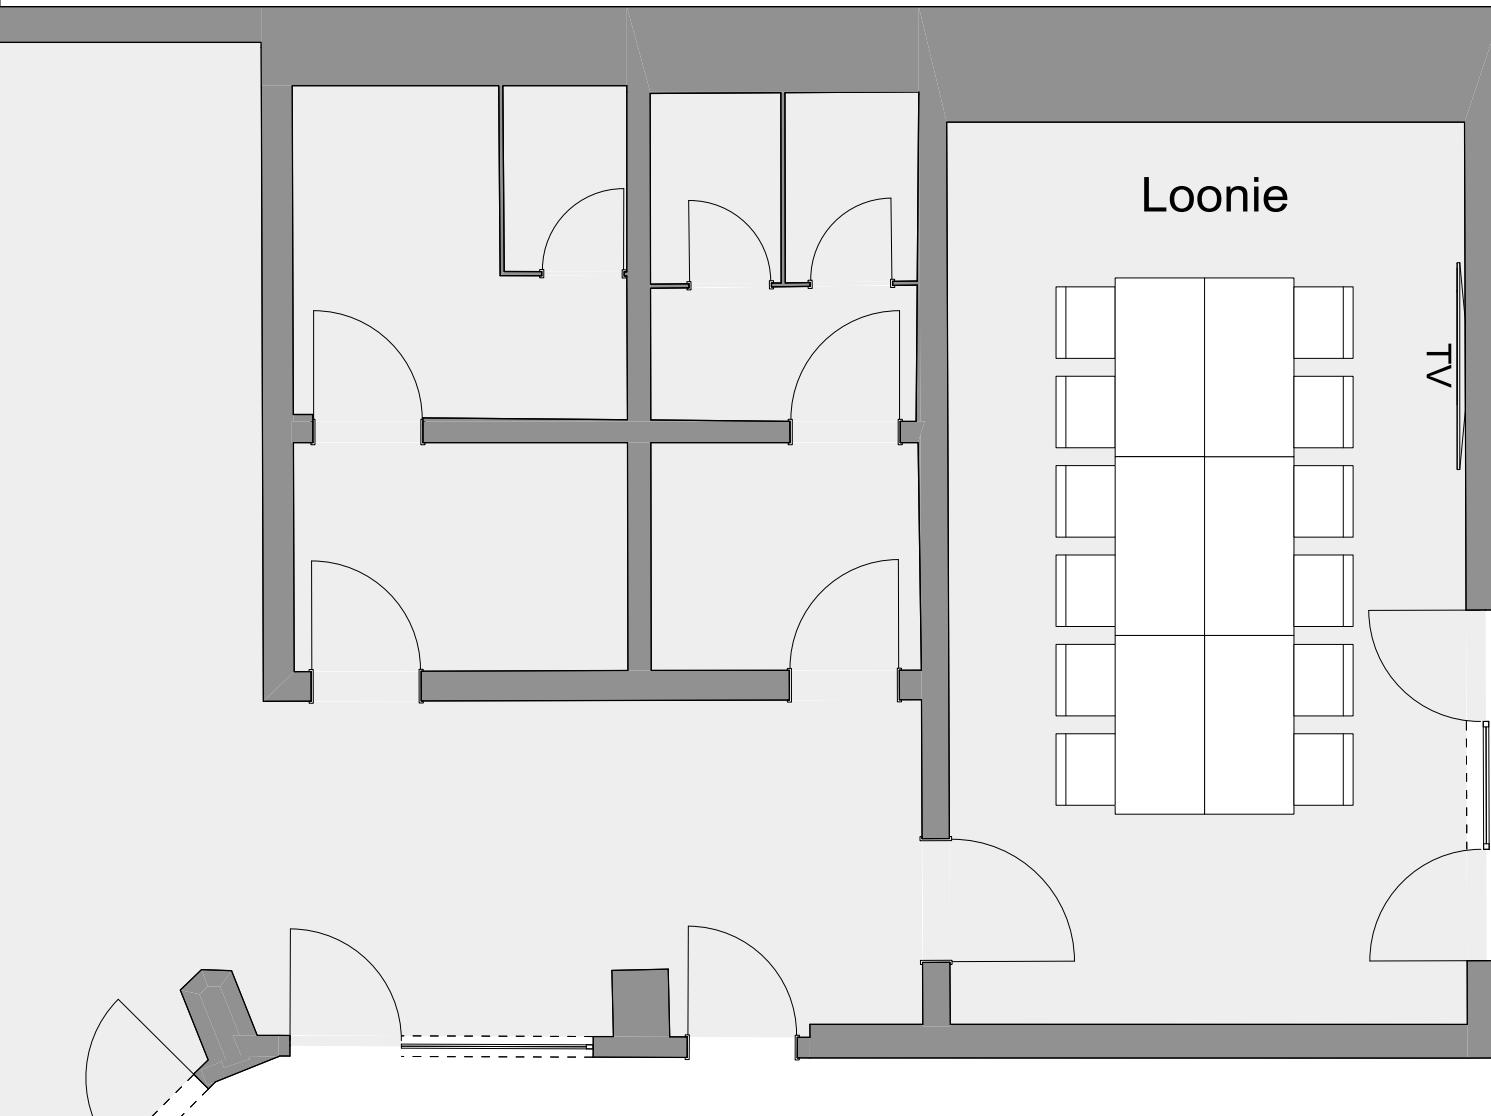

HOTEL AM BADERSEE

ZUGSPITZDORF GRAINAU

Ebene:  
2.Ebene

Raum:  
Loonie

Bestuhlungsform:  
Block

Personenzahl:  
12 Personen

Träumen, durchatmen, sich verwöhnen und begeistern lassen.  
Herzlich Willkommen im Hotel am Badersee.